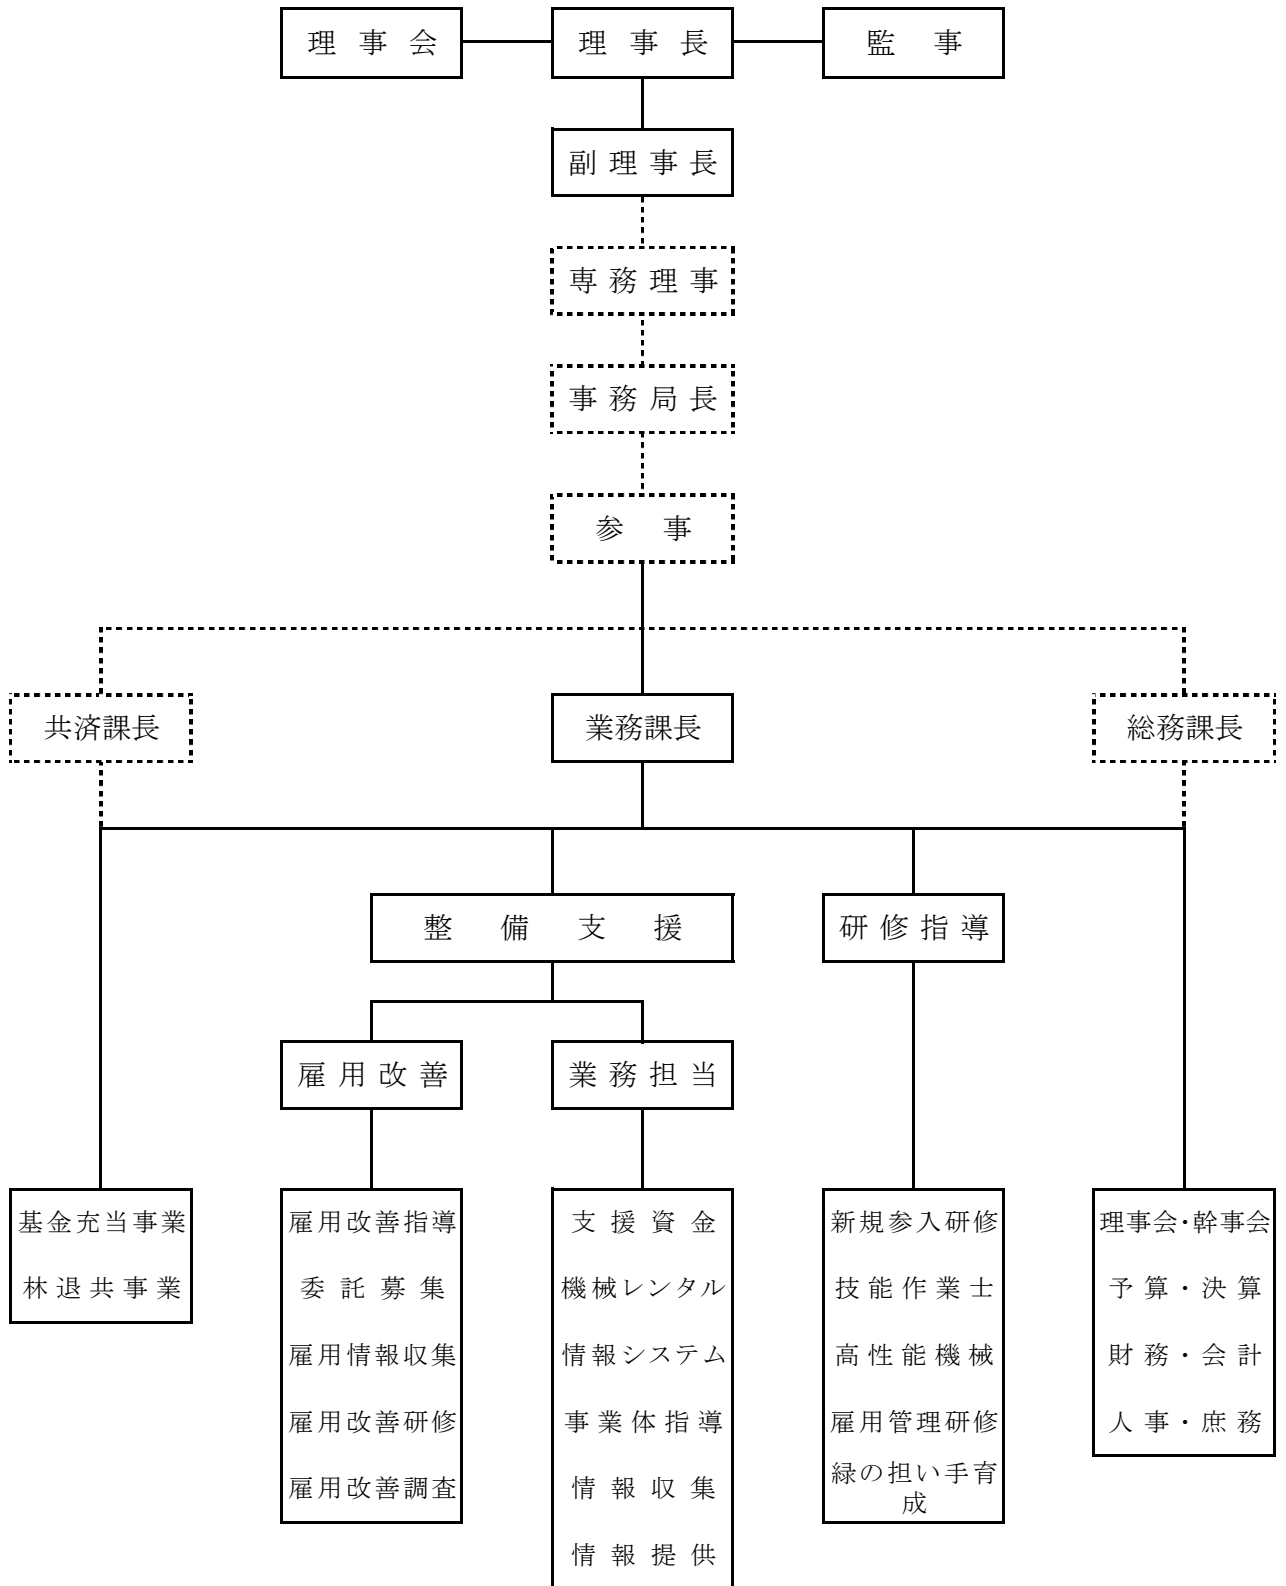

(財)長野県林業労働財団組織図

平成17年4月1日現在

(注)  は現在配置なし